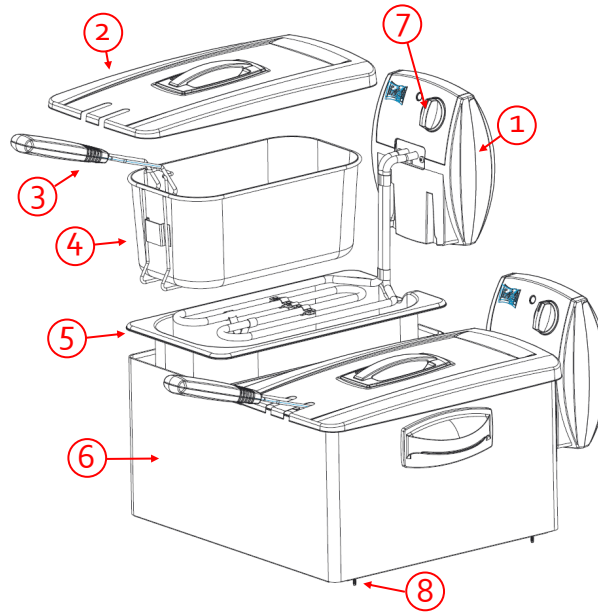

Fritteuse / Deep Fryer

FRYING SERIES

FR 1355 DUO

Artikelnr.: 141030
Article No.: 141030

EAN Code EAN
5410585410012

- 2x3 L
- 2x2200 Watt
- 36,5x30x27cm
- 3,1 kg

FR 1355 DUO

Art. nr. Art. No.	Umschreibung Description	Menge Quantity
1 2Fl103	Elektromontage KPL 2200W Control panel CPL with 2200W	2
2 2Fl203	Antistaubdeckel KPL FR 13-Serie Anti-dust lid CPL FR 13-series	2
3 2Fl409	Korbgriff KPL 13-Serie Basket handle CPL FR 13-series	2
4 2Fl404	Korb KPL 13-Serie rechteckig Basket CPL rectangular FR 13-series	2
5 2Fl302	Topf aus Edelstahl 3L 13-Serie Stainless steel bowl 3L 13-series	2
6 2Fl503	Mantel KPL 3L rechteckig Housing CPL 3L rectangular	1
7 2Fl605	Thermostatknopf FR 11/12/13/14-Serie Thermostat button series FR 11/12/13/14	2
8 2FT601	Antirutschfüße 4St. Non-skid feet 4 pcs	4