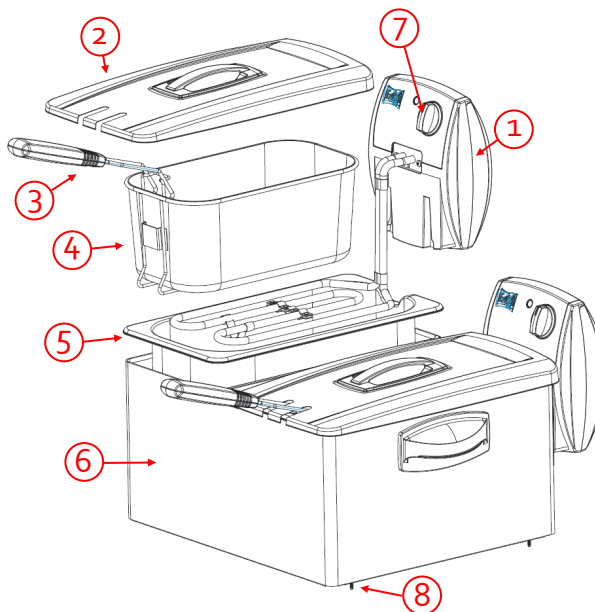

Friteuse

FRYING SERIES

FR 1355 DUO

Artikelnr.: 141030
N° d'article: 141030

EAN Code EAN
5410585410012

- 2x3 L
- 2x2200 Watt
- 36,5x30x27cm
- 3,1 kg

FR 1355 DUO

	Art. nr. No. d'art.	Omschrijving Dénomination	Aantal Nombre
1	2Fl103	Elektromontage CPL 2200W Boîtier de commande CPL 2200W	2
2	2Fl203	Stofdeksel CPL FR 13reeks Couvercle antipoussière CPL serie FR 13	2
3	2Fl409	Korfgreep CPL 13 reeks Poignée panier CPL serie FR 13	2
4	2Fl404	Korf CPL 13 reeks rechthoekig Panier CPL rectangulaire serie FR 13	2
5	2Fl302	Kuip inox 3L 13 reeks Cuve inox 3L serie 13	2
6	2Fl503	Mantel duo CPL 3L rechthoekig Manteau duo CPL 3L rect.	1
7	2FT605	Thermostaatknop FR 11/12/13/14 reeks Bouton thermostat serie FR 11/12/13/14	2
8	2Fl601	Antislipvoetjes 4st Pieds antidérapants 4 pcs	4