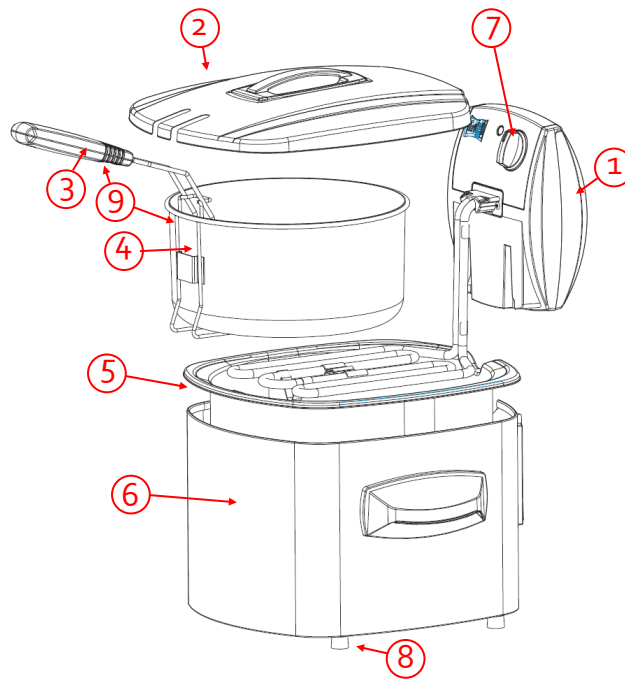

Fritteuse / Deep Fryer

FRYING SERIES

FR 1480

Artikelnr.: 141040
Article No.: 141040

EAN Code EAN
5410585410401

- 4 L
- 3000 Watt
- 36,5x30x27 cm
- 3 kg

FR 1480

| Art. nr. Art. No. | Umschreibung Description | Menge Quantity |
|----------------------|---|-------------------|
| 1 | 2Fl113 Elektromontage KPL FR 1479/1480/1490 Control panel CPL FR 1479/1480/1490 | 1 |
| 2 | 2Fl201 Antistaubdeckel FR 1479/1480/1490 rund KPL Anti-dust lid FR 1479/1480/1490 round CPL | 1 |
| 3 | 2Fl408 Korbgriff KPL FR rund Basket handle CPL FR round | 1 |
| 4 | 2Fl405 Korb rund FR 1479/1480/1490/1140 Basket round FR 1479/1480/1490/1140 | 1 |
| 5 | 2Fl301 Topf rund FR 14-Serie Bowl round FR 14 series | 1 |
| 6 | 2Fl502 Mantel aus Edelstahl KPL rund FR 1480/1490 Housing stainless steel CPL round FR 1480/1490 | 1 |
| 7 | 2FT601 Thermostatknopf FR 11/12/13/14-Serie Thermostat button FR 11/12/13/14 series | 1 |
| 8 | 2FT601 Antirutschfüße 4 St. Non-skid feet 4 pcs | 4 |
| 9 | 2Fl401 Korb + korbgriff KPL FR rund Basket + Basket handle CPL FR round | 1 |