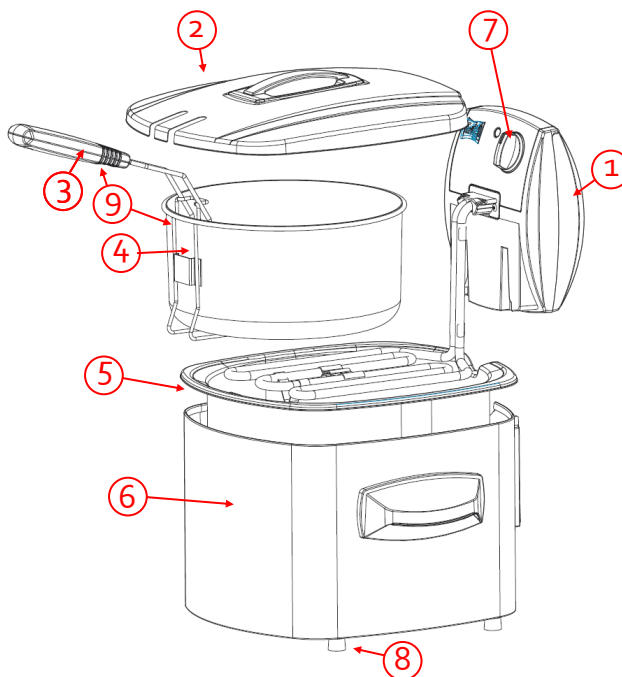

Friteuse

FRYING SERIES

FR 1480

Artikelnr.: 141040
N° d'article: 141040

EAN Code EAN
5410585410401

- 4 L
- 3000 Watt
- 36,5x30x27 cm
- 3 kg

FR 1480

Art. nr. No. d'art.	Omschrijving Dénomination	Aantal Nombre
1	2Fl113 Elektromontage CPL FR 1479/1480/1490 Boîtier de commande CPL FR 1479/1480/1490	1
2	2Fl201 Stofdeksel FR 1479/1480/1490 rond CPL Couvercle antipoussière FR 1479/1480/1490 ronde CPL	1
3	2Fl408 Korfgreep CPL FR rond Poignée panier CPL FR ronde	1
4	2Fl405 Korf rond FR 1479/1480/1490/1140 Panier ronde FR 1479/1480/1490/1140	1
5	2Fl301 Kuip rond FR 14reeks Cuve ronde serie FR 14	1
6	2Fl502 Mantel inox CPL rond FR 1480/1490 Manteau inox CPL rond FR 1480/1490	1
7	2Fl605 Thermostaatknop FR 11/12/13/14 reeks Bouton thermostat serie FR 11/12/13/14	1
8	2FT601 Antislipvoetjes 4st Pieds antidérapants 4 pcs	4
9	2Fl401 Korf + greep CPL FR rond Panier + poignée CPL FR rond	1