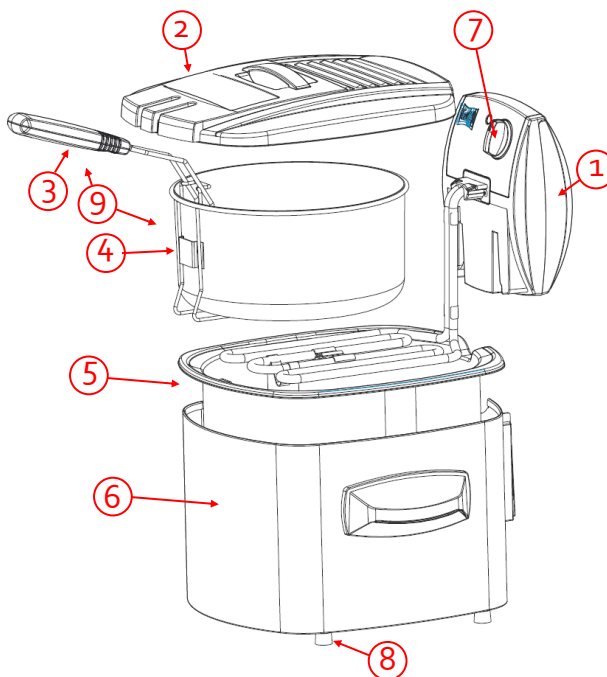

Fritteuse / Deep Fryer

FRYING SERIES

FR 1490

Artikelnr.: 141045
Article No.: 141045

EAN Code EAN
5410585410456

- 4 L
- 3000 Watt
- 36,5x30x27 cm
- 3,1 kg

FR 1490

Art. nr. Art. No.	Umschreibung Description	Menge Quantity
1	2Fl113 Elektromontage KPL FR 1490 Control panel CPL FR 1490	1
2	2Fl208 Filterdeckel FR 1479/1480/1490 KPL rund Filter lid FR 1479/1480/1490 CPL round	1
3	2Fl408 Korbgriff KPL FR rund Basket handle CPL FR round	1
4	2Fl405 Korb rund FR 1479/1480/1490/1140 Basket round FR 1479/1480/1490/1140	1
5	2Fl301 Topf rund FR 14-Serie Round bowl FR 14-series	1
6	2Fl502 Mantel aus Edelstahl KPL rund FR 1480/1490 Housing stainless steel CPL round FR 1480/1490	1
7	2Fl605 Thermostatknopf FR 11/12/13/14- Serie Thermostat button FR 11/12/13/14 series	1
8	2FT601 Antirutschfüße 4 St. Non-skid feet 4 pcs	4
9	2Fl401 Korb + korbgriff KPL FR rund Basket + Basket handle CPL FR round	1

Die Verpackung, Aufkleber und Gebrauchsanleitung sind nicht separat erhältlich.
The packaging, stickers and user manual are not sold separately.