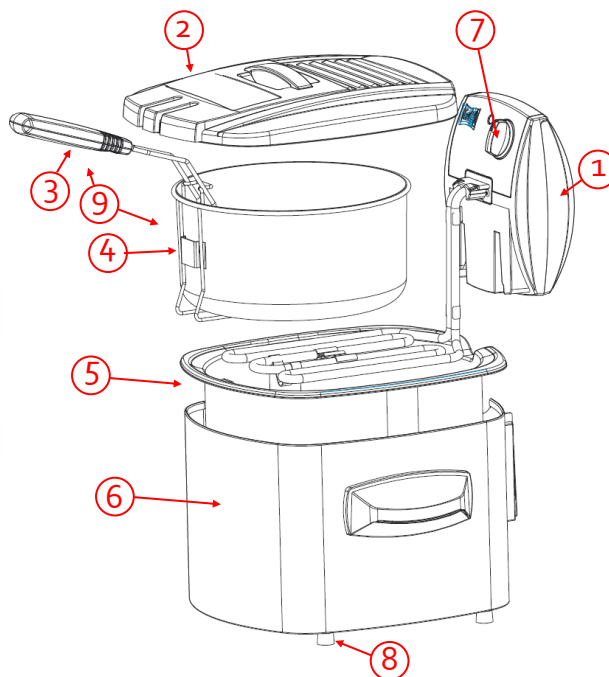

Friteuse

FRYING SERIES

FR 1490

Artikelnr.: 141045
N° d'article: 141045

EAN Code EAN
5410585410456

- 4 L
- 3000 Watt
- 36,5x30x27 cm
- 3,1 kg

FR 1490

Art. nr. No. d'art.	Omschrijving Dénomination	Aantal Nombre
1	2Fl113 Elektromontage CPL FR 1479/1480/1490 Boîtier de commande CPL FR 1479/1480/1490	1
2	2Fl208 Filterdeksel FR 1479/1480/1490 rond CPL Couvercle filtrant FR 1479/1480/1490 rond CPL	1
3	2Fl408 Korfgreep CPL FR rond Poignée panier CPL FR ronde	1
4	2Fl405 Korf rond FR 1479/1480/1490/1140 Panier rond FR 1479/1480/1490/1140	1
5	2Fl301 Kuip rond FR 14reeks Cuve ronde serie FR 14	1
6	2Fl502 Mantel inox CPL rond FR 1480/1490 Manteau inox CPL rond FR 1480/1490	1
7	2Fl605 Thermostaatknop FR 11/12/13/14 reeks Bouton thermostat serie FR 11/12/13/14	1
8	2FT601 Antislipvoetjes 4st Pieds antidérapants 4 pcs	4
9	2Fl401 Korf + greep CPL FR rond Panier + poignée CPL FR rond	1