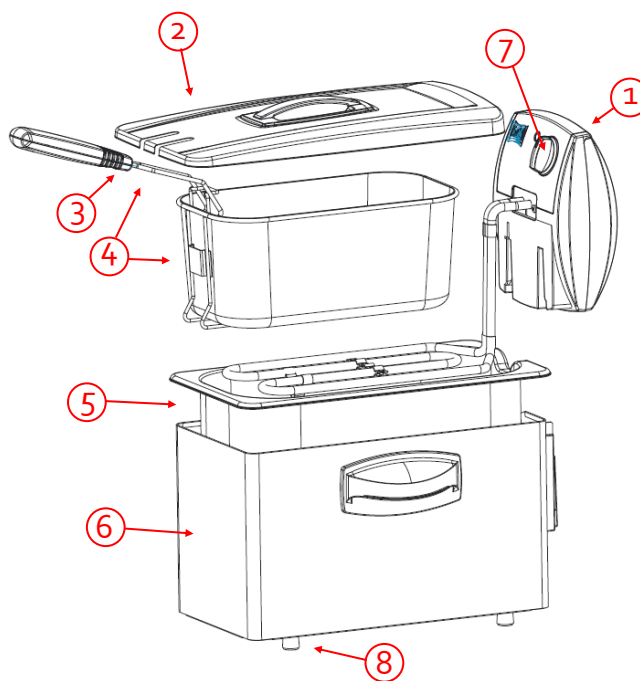

Fritteuse / Deep Fryer

FRYING SERIES

FR 1450

Artikelnr.: 141053
Article No.: 141053

EAN Code EAN
5410585410531

- 3 L
- 2200 Watt
- 41x22,5x26,5 cm
- 3,2 kg

FR 1450

Art. nr. Art. No.	Umschreibung Description	Menge Quantity
1 2Fl104	Elektromontage KPL 2200W Control panel CPL with 2200W	1
2 2Fl204	Antistaubdeckel KPL FR14-Serie rechteckig Anti-dust lid CPL FR14 series rect.	1
3 2Fl410	Korbgriff KPL FR14-Serie rechteckig Basket handle CPL FR14 series rect.	1
4 2Fl402	Korb + Griff KPL 14-Serie rechteckig Basket + handle CPL FR14 series rect.	1
5 2Fl303	Topf aus Edelstahl 3L 14-Serie Stainless steel bowl 3L 14-series	1
6 2Fl505	Mantel KPL 3L rechteckig Housing CPL 3L rect.	1
7 2Fl605	Thermostatkнопf FR 11/12/13/14 Serie Thermostat button FR 11/12/13/14 series	1
8 2FT601	Antirutschfüße 4 St. Non-skidfeet 4 pcs	1