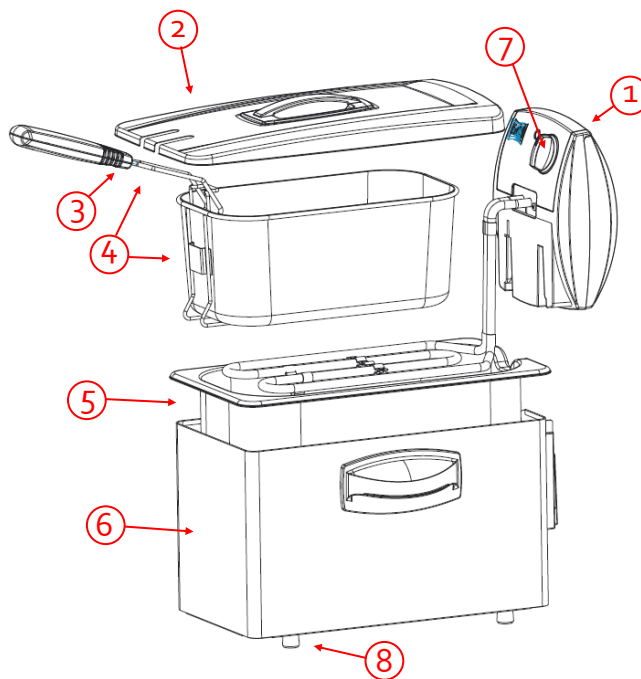

## Friteuse

FRYING SERIES

### FR 1450

Artikelnr.: 141053  
N° d'article: 141053

EAN Code EAN  
5410585410531

- 3 L
- 2200 Watt
- 41x22,5x26,5 cm
- 3,2 kg

## FR 1450

Art. nr. No. d'art.	Omschrijving Dénomination	Aantal Nombre
1	2Fl104 Elektromontage CPL FR14 reeks 2200W Boîtier de commande CPL serie FR14 2200W	1
2	2Fl204 Anti stofdeksel FR14 reeks rechthoekig Couvercle antipoussière serie FR14 rect.	1
3	2Fl410 Korfgreep CPL FR14 reeks rechthoekig Poignée panier CPL serie FR14 rect.	1
4	2Fl402 Korf + greep CPL 14reeks rechthoekig Panier + poignée panier CPL serie FR14 rect.	1
5	2Fl303 Kuip FR14 3L rechthoekig Cuve FR14 3L rect.	1
6	2Fl505 Mantel CPL FR14 3L rechthoekig Manteau CPL FR14 3L rect.	1
7	2FT605 Thermostaatknop FR 11/12/13/14 reeks Bouton thermostat serie FR 11/12/13/14	1
8	2Fl601 Antislipvoetjes 4st Pieds antidérapants 4 pcs	4