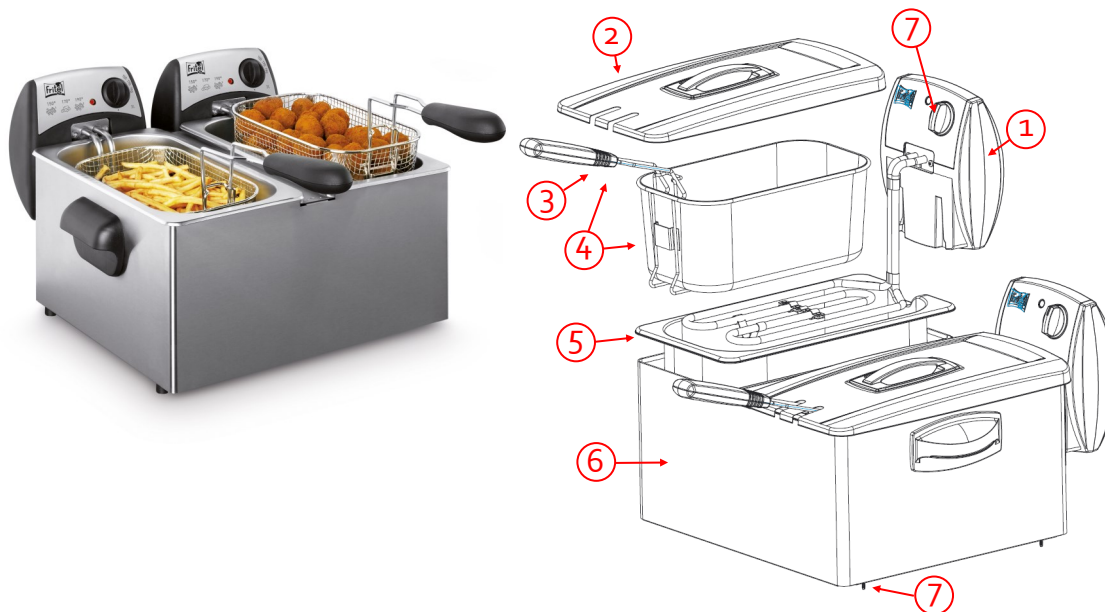

## Fritteuse / Deep Fryer

FRYING SERIES

### FR 1850 DUO

Artikelnr.: 141056  
Article No.: 141056

EAN Code EAN  
5410585410562

- 2x3 L
- 2x2000 Watt
- 36,5x30x27cm
- 3,1 kg

## FR 1850 DUO

Art. nr. Art. No.	Umschreibung Description	Menge Quantity
1 2Fl104	Elektromontage KPL 2200W Control panel CPL with 2200W	2
2 2Fl204	Antistaubdeckel KPL FR 14-Serie Anti-dust lid CPL FR 14-series	2
3 2Fl410	Korbgriff KPL 14-Serie Basket handle CPL FR 14-series	2
4 2Fl402	Korb + korbgrif KPL 14-Serie rechteckig Basket + basket handle CPL rectangular FR 14-series	2
5 2Fl303	Topf aus Edelstahl 3L 14-Serie Stainless steel bowl 3L 14-series	2
6 876400	Mantel KPL 3L rechteckig Housing CPL 3L rectangular	1
7 2Fl605	Thermostatknopf FR 11/12/13/14-Serie Thermostat button series FR 11/12/13/14	2
8 2FT601	Antirutschfüße 4St. Non-skid feet 4 pcs	4