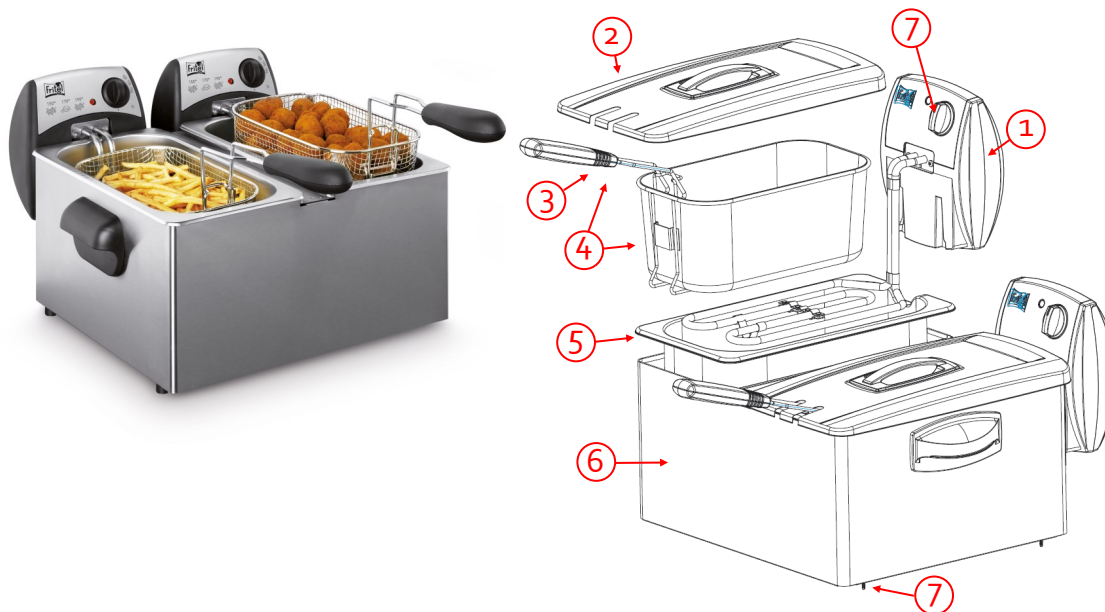

Friteuse

FRYING SERIES

FR 1850 DUO

Artikelnr.: 141056
N° d'article: 141056

EAN Code EAN
5410585410562

- 2x3 L
- 2x2200 Watt
- 36,5x30x27cm
- 3,1 kg

FR 1850 DUO

Art. nr. No. d'art.	Omschrijving Dénomination	Aantal Nombre
1	2Fl104 Elektromontage CPL 2200W Boîtier de commande CPL 2200W	2
2	2Fl204 Stofdeksel CPL FR 14 reeks Couvercle antipoussière CPL serie FR 14	2
3	2Fl410 Korfgreep CPL 14 reeks Poignée panier CPL serie FR 14	2
4	2Fl402 Korf + korfgreep CPL 14 reeks rechthoekig Panier CPL rectangulaire serie FR 13	2
5	2Fl303 Kuip inox 3L 13 reeks Cuve inox 3L serie 13	2
6	2Fl511 Mantel duo CPL 3L rechthoekig Manteau duo CPL 3L rect.	1
7	2Fl605 Thermostaatknop FR 11/12/13/14 reeks Bouton thermostat serie FR 11/12/13/14	2
8	2FT601 Antislipvoetjes 4st Pieds antidérapants 4 pcs	4