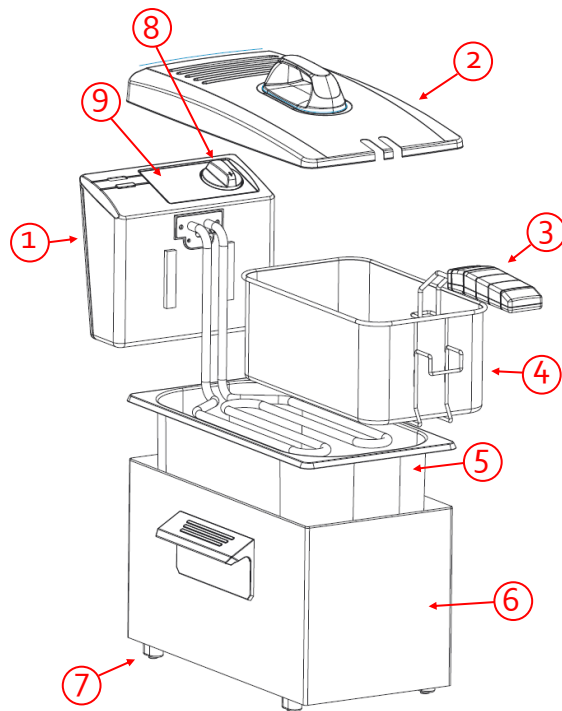

Fritteuse/Deep fryer

FRYING SERIES

A 101

Artikelnr.: 141560
Articlen°: 141560

EAN Code EAN
5410585415604

- 3 L
- 2000 Watt

A 101

Art. nr. Art. No.	Umschreibung Description	Menge Quantity
1 2FA100	Elektromontage KPL A-Serie 2000W Control panel CPL A-series 2000W	1
1 2FA101	Elektromontage KPL A-Serie 2000W- <i>sn:15/16</i> Control panel CPL A-series 2000W- <i>sn:15/16</i>	1
2 2FA201	Filterdeckel KPL A101 Filter lid CPL A101	1
3 2FA402	Korbgriff KPL A-Serie Basket handle CPL A-series	1
4 2FA401	Korb A 101-104 Basket A 101-104	1
5 2FA301	Topf A101-104 Bowl A 101-104	1
6 2FA501	Mantel KPL A101-103 Housing CPL A101-103	1
7 2FA602	Antirutschfüße 4 St. Non-skid feet 4 pcs	4
8 2FA603	Thermostatknopf Thermostat button	1
9 2FA601	Fritteusentabelle Edelstahl Fryingtable stainless steel	1

Die Verpackung, Aufkleber und Gebrauchsanleitung sind nicht separat erhältlich.
The packaging, stickers and user manual are not sold separately.