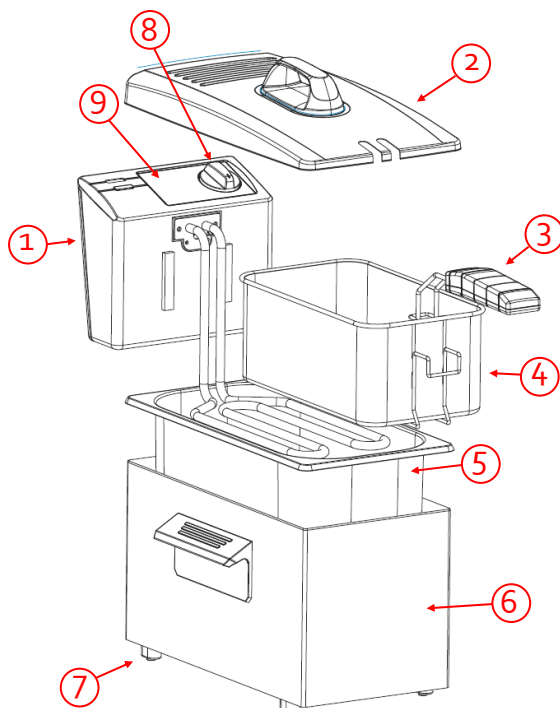

Friteuse

FRYING SERIES

A 101

Artikelnr.: 141560
N° d'article: 141560

EAN Code EAN
5410585415604

- 3 L
- 2000 Watt

A 101

Art. nr. No. d'art.	Omschrijving Dénomination	Aantal Nombre
1 2FA100	Elektromontage CPL Areeks 2000W Boîtier de commande 2000W CPL serie A	1
1 2FA101	Elektromontage CPL Areeks 2000W - sn:15/16 Boîtier de commande 2000W CPL serie A - sn: 15/16	1
2 2FA201	Kunststof CPL A101 Couvercle CPL A101	1
3 2FA402	Korfgreep CPL Areeks Poignée panier CPL serie A	1
4 2FA401	Korf A 101-104 Panier A 101-104	1
5 2FA301	Kuip A101-104 Cuve A 101-104	1
6 2FA501	Mantel CPL A101-103 Manteau CPL A101-103	1
7 2FA602	Antislipvoetjes A101-104 (4st) Pieds antidérapant A101-104 (4pcs)	4
8 2FA603	Thermostaatknop A101-104 Bouton thermostat A101-104	1
9 2FA601	Frituurtabel Inox A101-104 Tableau de friture inox A101-104	1

De verpakkingsdoos, stickers en gebruiksaanwijzing zijn niet separaat verkrijgbaar
L'emballage, les autocollants et le mode d'emploi ne sont pas disponible séparément