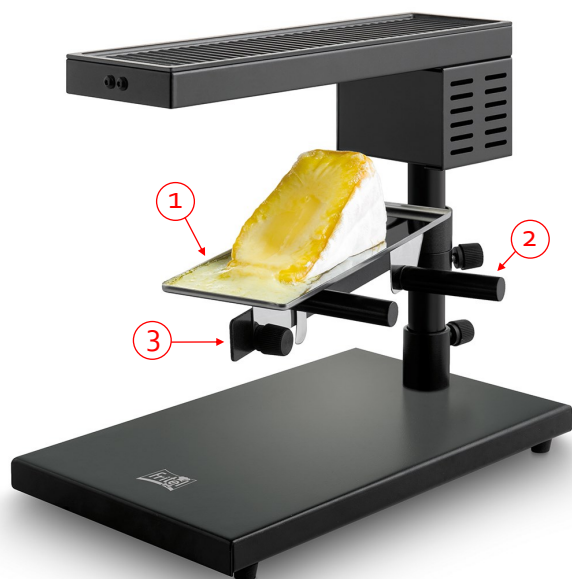

Cheese Raclette

FUN COOKING SERIES

CR 1895

Artikelnr.: 142101
Article No: 142101

EAN Code EAN
5410585012391

- 600 Watt
- 31x19x31 cm
- 2,6 kg

Cheese Raclette - CR 1695

Art. nr. Art. No.	Umschreibung Description	Menge Quantity
1 2CR010	Käsehalter CR 1895 Cheese holder CR 1895	1
2 2CR011	Stellbolzen holz CR 1895 Jacking bolt wood CR 1895	2
3 2CR012	Schraubemutter Käsehalter CR 1895 Screw bolt cheese holder CR 1895	1
4 2CR013	Thermostatknopf CR 1895 Thermostat knob CR 1895	1
5 2CR014	Schnur abnehmbar CR 1895 Power cord removable CR 1895	1
6 2CR017	Grillplatte CR 1895 Grill plate CR 1895	1
7 150002	Raclette Messer Raclette knife	1