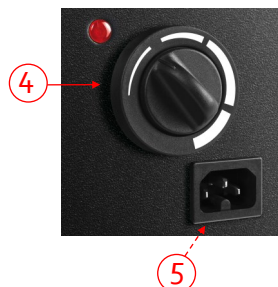

Cheese Raclette

FUN COOKING SERIES

CR 1895

Artikelnr.: 142101
Article No: 142101

EAN Code EAN
5410585012391

- 600 Watt
- 31x19x31 cm
- 2,6 kg

Cheese Raclette - CR 1695

Art. nr. Art. No.	Umschreibung Description	Menge Quantity
1 2CR010	Käsehalter CR 1895 Cheese holder CR 1895	1
2 2CR011	Stellbolzen holz CR 1895 Jacking bolt wood CR 1895	2
3 2CR012	Schraubemutter Käsehalter CR 1895 Screw bolt cheese holder CR 1895	1
4 2CR013	Thermostatknopf CR 1895 Thermostat knob CR 1895	1
5 2CR014	Schnur abnehmbar CR 1895 Power cord removable CR 1895	1
6 2CR017	Grillplatte CR 1895 Grill plate CR 1895	1
7 150002	Raclette Messer Raclette knife	1