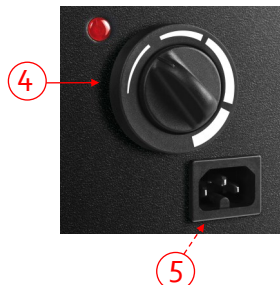

Cheese Raclette

FUN COOKING SERIES

CR 1895

Artikelnr.: 142101
N° d'article: 142101

EAN Code EAN
5410585012391

- 600 Watt
- 31x19x31 cm
- 2,6 kg

Cheese Raclette - CR 1695

	Art. nr. No. d'art.	Omschrijving Dénomination	Aantal Nombre
1	2CR010	Kaashouder CR 1895 Support de fromages CR 1895	1
2	2CR011	Houten stelbout CR 1895 Vis de réglage en bois CR 1895	2
3	2CR012	Schroefbout kaashouder CR 1895 Bulon support des fromages CR 1895	1
4	2CR013	Thermostaatknop CR 1895 Bouton thermostat CR 1895	1
5	2CR014	Afneembaar snoer CR 1895 Cordage rétractable CR 1895	1
6	2CR017	Grillplaat CR 1895 Plaque de cuisson CR 1895	1
7	150002	Raclette mes CR 1695 Couteau raclette CR 1695	1