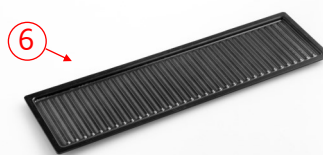

Cheese Raclette

FUN COOKING SERIES

CR 1895

Artikelnr.: 142101
N° d'article: 142101

EAN Code EAN
5410585012391

- 600 Watt
- 31x19x31 cm
- 2,6 kg

Cheese Raclette - CR 1695

	Art. nr. No. d'art.	Omschrijving Dénomination	Aantal Nombre
1	2CR010	Kaashouder CR 1895 Support de fromages CR 1895	1
2	2CR011	Houten stelbout CR 1895 Vis de réglage en bois CR 1895	2
3	2CR012	Schroefbout kaashouder CR 1895 Bulon support des fromages CR 1895	1
4	2CR013	Thermostaatknop CR 1895 Bouton thermostat CR 1895	1
5	2CR014	Afneembaar snoer CR 1895 Cordage rétractable CR 1895	1
6	2CR017	Grillplaat CR 1895 Plaque de cuisson CR 1895	1
7	150002	Raclette mes CR 1695 Couteau raclette CR 1695	1