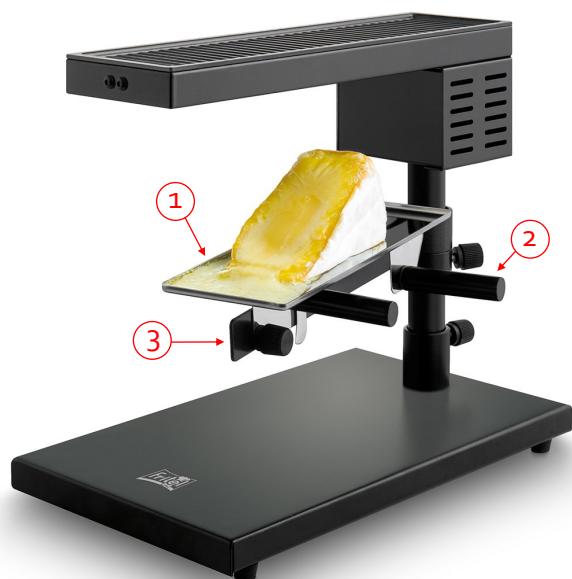

Cheese Raclette

FUN COOKING SERIES

CR 1895

Artikelnr.: 142101
N° d'article: 142101

EAN Code EAN
5410585012391

- 600 Watt
- 31x19x31 cm
- 2,6 kg

Cheese Raclette - CR 1695

	Art. nr. No. d'art.	Omschrijving Dénomination	Aantal Nombre
1	2CR010	Kaashouder CR 1895 Support de fromages CR 1895	1
2	2CR011	Houten stelbout CR 1895 Vis de réglage en bois CR 1895	2
3	2CR012	Schroefbout kaashouder CR 1895 Bulon support des fromages CR 1895	1
4	2CR013	Thermostaatknop CR 1895 Bouton thermostat CR 1895	1
5	2CR014	Afneembaar snoer CR 1895 Cordage rétractable CR 1895	1
6	2CR017	Grillplaat CR 1895 Plaque de cuisson CR 1895	1
7	150002	Raclette mes CR 1695 Couteau raclette CR 1695	1