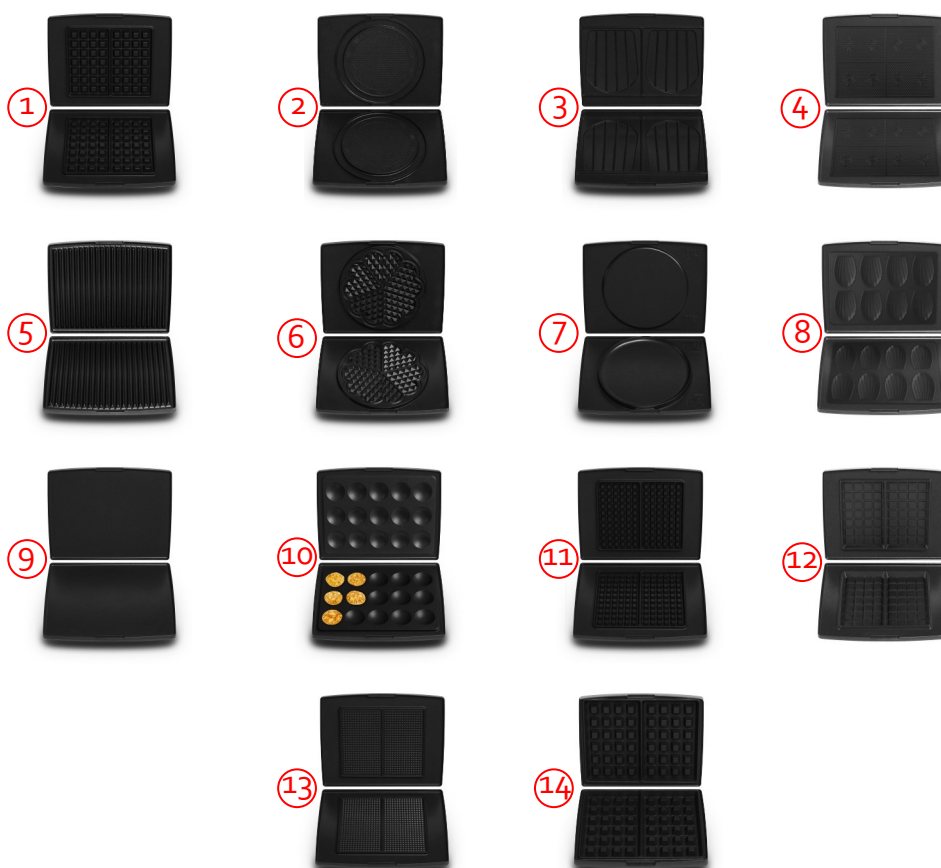

CW :

Artikelnummern:
 Article numbers:
 CW 2458 : 142600
 CW 2468 : 142640
 CW 2438 : 142320
 CW 2448 : 142292
 CW 2428 : 142292
 CW 2437 : 142216
 CW 2447 : 142620
 CW 2427 : 142201

EAN Code EAN:
 5410585426006
 5410585426402
 5410585423203
 5410585422923
 5410585422497
 5410585422169
 5410585426204
 5410585422015

Combi Wafflemaker CW

Art. nr. Art. No.	Umschreibung Description	Menge Quantity
1 2CW011	Griff oben CW Upper handle CW	1
2 2CW018	Griff unten CW Under handle CW	1
3 2CW002	Antirutschfüße 4 St. Antiskid feet 4 pcs.	4
4 2CW024	Schiebesystem CW Sliding system CW	1
5 2CW020	Übertragung Thermostaat CW Adjustable thermostat knob CW	1
6 2CW025	Blattfeder CW Leaf spring CW	1
7 2CW027	Thermostat CW Thermostat CW	1
8 2CW026	Thermische Sicherung CW Thermal safety CW	1

- 1400 - 1600 Watt
- 41 x 26 cm
- 5,4 kg

Die Verpackung, Aufkleber und Gebrauchsanleitung sind nicht separat erhältlich.
 The packaging, stickers and user manual are not sold separately.

CW :

Artikelnummern:
 Article numbers:
 CW 2458 : 142600
 CW 2468 : 142640
 CW 2438 : 142320
 CW 2448 : 142292
 CW 2428 : 142292
 CW 2435 : 142215
 CW 2445 : 142230
 CW 2425 : 142200