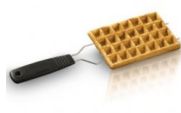

FRITEL 142350
Fourchette à
gaufres