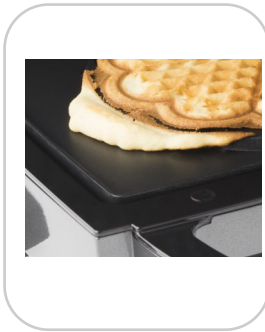

## Technische details

- Wafelvorm hartjeswafels
- Non-stick coating
- Massief gegoten aluminium bakplaten
- 6 Thermostaatposities
- Signaallampjes (rood + groen)
- Upright system 105° zodat het toestel open kan blijven staan
- COOL TOUCH handgrepen met Soft Touch afwerking
- Kleur: antraciet metallic