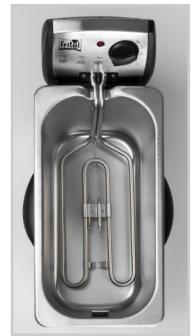

Fritteuse

FRYING SERIES

FR 1450

Artikelnummer
141053

EAN Code
5410585410531

Kaltzone Fritteuse FR 1450

Solide, zuverlässig, leistungsstark und ohne Schnickschnack. Ein perfektes Preis/Leistungsverhältnis! Das ist die Essenz dieser Kaltzonen Fritteuse FR 1450.

Der Mantel und der Antistaubdeckel sind aus Edelstahl angefertigt.

Zusammengefasst: die Beste in ihrer Klasse.

Fritel, Geschmackvoll Gestaltet !

- 3 L
- 2200 Watt
- 40x22,5x26,5 cm
- 3,1 kg

Einzigartige Produktvorteile

- Kaltzonen Fritteuse
 - Backreste verbrennen nicht und sinken auf den Boden
 - Das Frittieröl bleibt sauber und hält bis zu dreimal länger
- WARTUNGSFREUNDLICH:
 - Völlig zerlegbar
 - Topf, Mantel und Antistaubdeckel sind spülmaschinenfest
- GEFAHRLOS: Dreifacher Überhitzungsschutz
- Front aus gebürstetem Edelstahl
- Deckel aus gebürstetem Edelstahl
- Für 2-4 Personen
- 10 Jahre Garantie nach Online-Registrierung

FR 1450

Artikelnummer
141053

EAN Code
5410585410531

- 3 L
- 2200 Watt
- 40x22,5x26,5 cm
- 3,1 kg

Technische Details

- Backtemperatur manuell einstellbar zwischen 150°-190°C
- Topf aus gebürstetem Edelstahl, Mantel und manueller Antistaubdeckel (spülmaschinenfest)
- COOL TOUCH Handgriffe
- 3 Sicherheiten
- Antirutschfüße
- Inhalt: 3 Liter
- Leistungsvermögen: 2200 Watt
- Farbe: Edelstahl