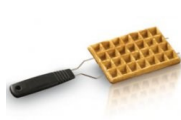

FRITEL 135604
Fettlöser

FRITEL 142350
Waffelgabel