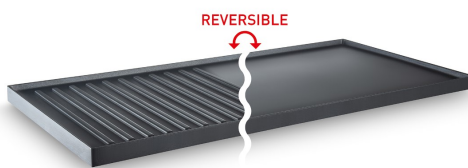

## Détails techniques

- Châssis en inox brossé
- Plaque en fonte d'aluminium massif
  - Avec revêtement antiadhésif
  - Résistant au lave-vaisselle
- Bouton Marche/Arrêt
- Poêlons:
  - Avec revêtement antiadhésif
  - Poignée COOL TOUCH
  - Résistants au lave-vaisselle
  - Avec finition inox sur les poignées
- Grands pieds antidérapants
- Livré avec: 10 Spatules en bois et 10 poêlons à raclette
- Couleur: noir/inox