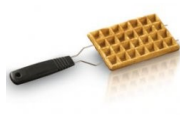

Le WA1230 est un gaufrier compact pour gaufres traditionnelles belges 4x7 avec des plaques fixes en fonte d'aluminium. Pour un prix modique, vous disposez de tout ce dont vous avez besoin, à savoir : revêtement antiadhésif, poignées Cool Touch, thermostat réglable et plaques en fonte d'aluminium pour une température optimale.

FRITEL, une question de Bon Goût !

- 1200 Watt
- 23 x 24,5 x 9,2 cm
- 1,9 kg

Avantages produit uniques

- Gaufrier compact
- Convient pour 2 gaufres traditionnelles belges
- Plaques fixes pour une conductibilité thermique rapide et optimale
- Empêche l'adhésion grâce au revêtement antiadhésif
- Récupération de l'excédent de pâte
- Ouverture jusqu'à 105° de sorte que l'appareil puisse rester ouvert dans une position stable
- Réglage en continu de brunissage des gaufres

Accessoires

FRITEL 150010
Pinceau de silicone
avec réservoir

FRITEL 135604
Dégraissant

FRITEL 142350
Fourchette à gaufres

Stadsheide 11, B-3500 Hasselt

Belgique
Pays-Bas

+32 (0)11 22 21 71
+31 (0)85 273 67 69

- Plaques fixes en fonte d'aluminium
- Moule à gaufres 4x7
- Thermostat réglable en continu
- Lampe témoin (rouge-vert)
- Poignées COOL TOUCH
- Couleur: blanc