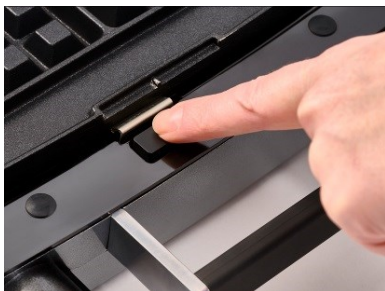

Stadsheide 11, B-3500 Hasselt

Belgien
Niederlande

+32 (0)11 22 21 71
+31 (0)85 273 67 69

info@fritel.com
nederland@fritel.com

www.fritel.com