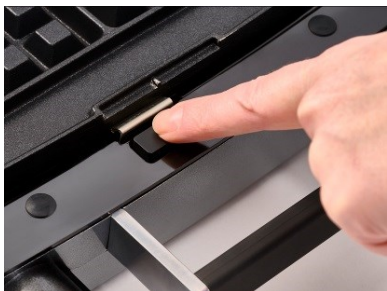

Stadsheide 11, B-3500 Hasselt

Belgien
Niederlande

+32 (0)11 22 21 71
+31 (0)85 273 67 69

info@fritel.com
nederland@fritel.com

www.fritel.com