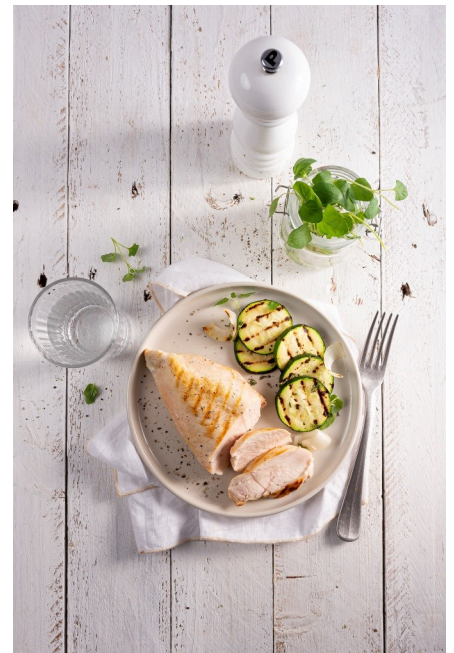

Stadsheide 11, B-3500 Hasselt

België
Nederland

+32 (0)11 22 21 71
+31 (0)85 273 67 69

info@fritel.com
nederland@fritel.com www.fritel.com